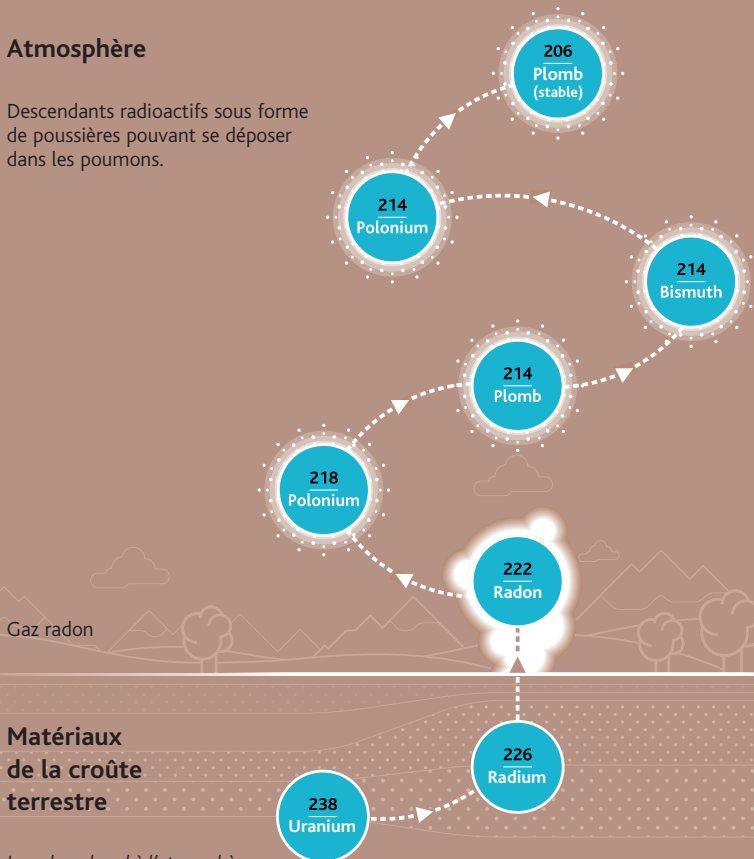

Que faut-il savoir du radon ?

Le radon est un gaz radioactif d'origine naturelle. Il est issu de la désintégration de l'uranium et du radium présents dans la croûte terrestre. Il est présent partout à la surface de la planète et provient surtout des sous-sols granitiques et volcaniques ainsi que de certains matériaux de construction. Le radon est un des agents responsables du cancer du poumon, toutefois bien loin derrière le tabac.

Le radon peut s'accumuler dans les espaces clos, notamment dans les maisons. Les moyens pour diminuer les concentrations en radon dans les maisons sont simples :

- aérer et ventiler les bâtiments, les sous-sols et les vides sanitaires ;
- améliorer l'étanchéité des murs et des planchers.

Atmosphère

Descendants radioactifs sous forme de poussières pouvant se déposer dans les poumons.

Le radon, du sol à l'atmosphère.