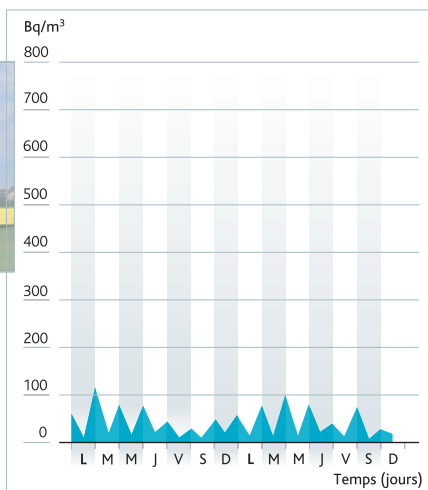

On notera les variations quotidiennes de la concentration en radon.

Sous-sols granitiques : Bretagne

Sous-sols sédimentaires : Région parisienne