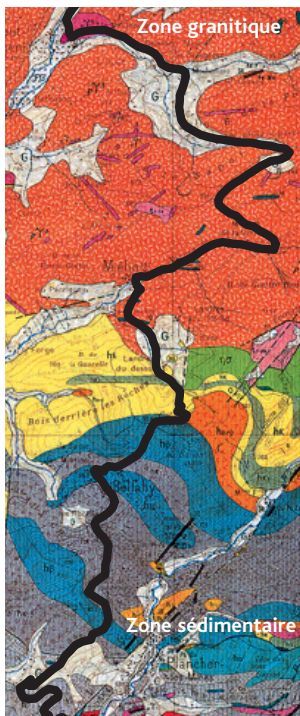

□ Les propriétés des sols et des roches

La concentration en radon varie d'un lieu à l'autre dans une région selon la teneur en uranium naturel du sous-sol.

La nature des roches est l'un des principaux paramètres influençant l'émission du radon dans l'atmosphère. En effet, les mesures effectuées le long d'une route montrent que les concentrations varient d'un lieu à l'autre en fonction des caractéristiques géologiques (voir ci-dessous).

Carte IGN n° 31 au 1/100 000

— = 1 km

Mesures effectuées pendant la nuit (période pendant laquelle la concentration en radon dans l'atmosphère est la plus importante).