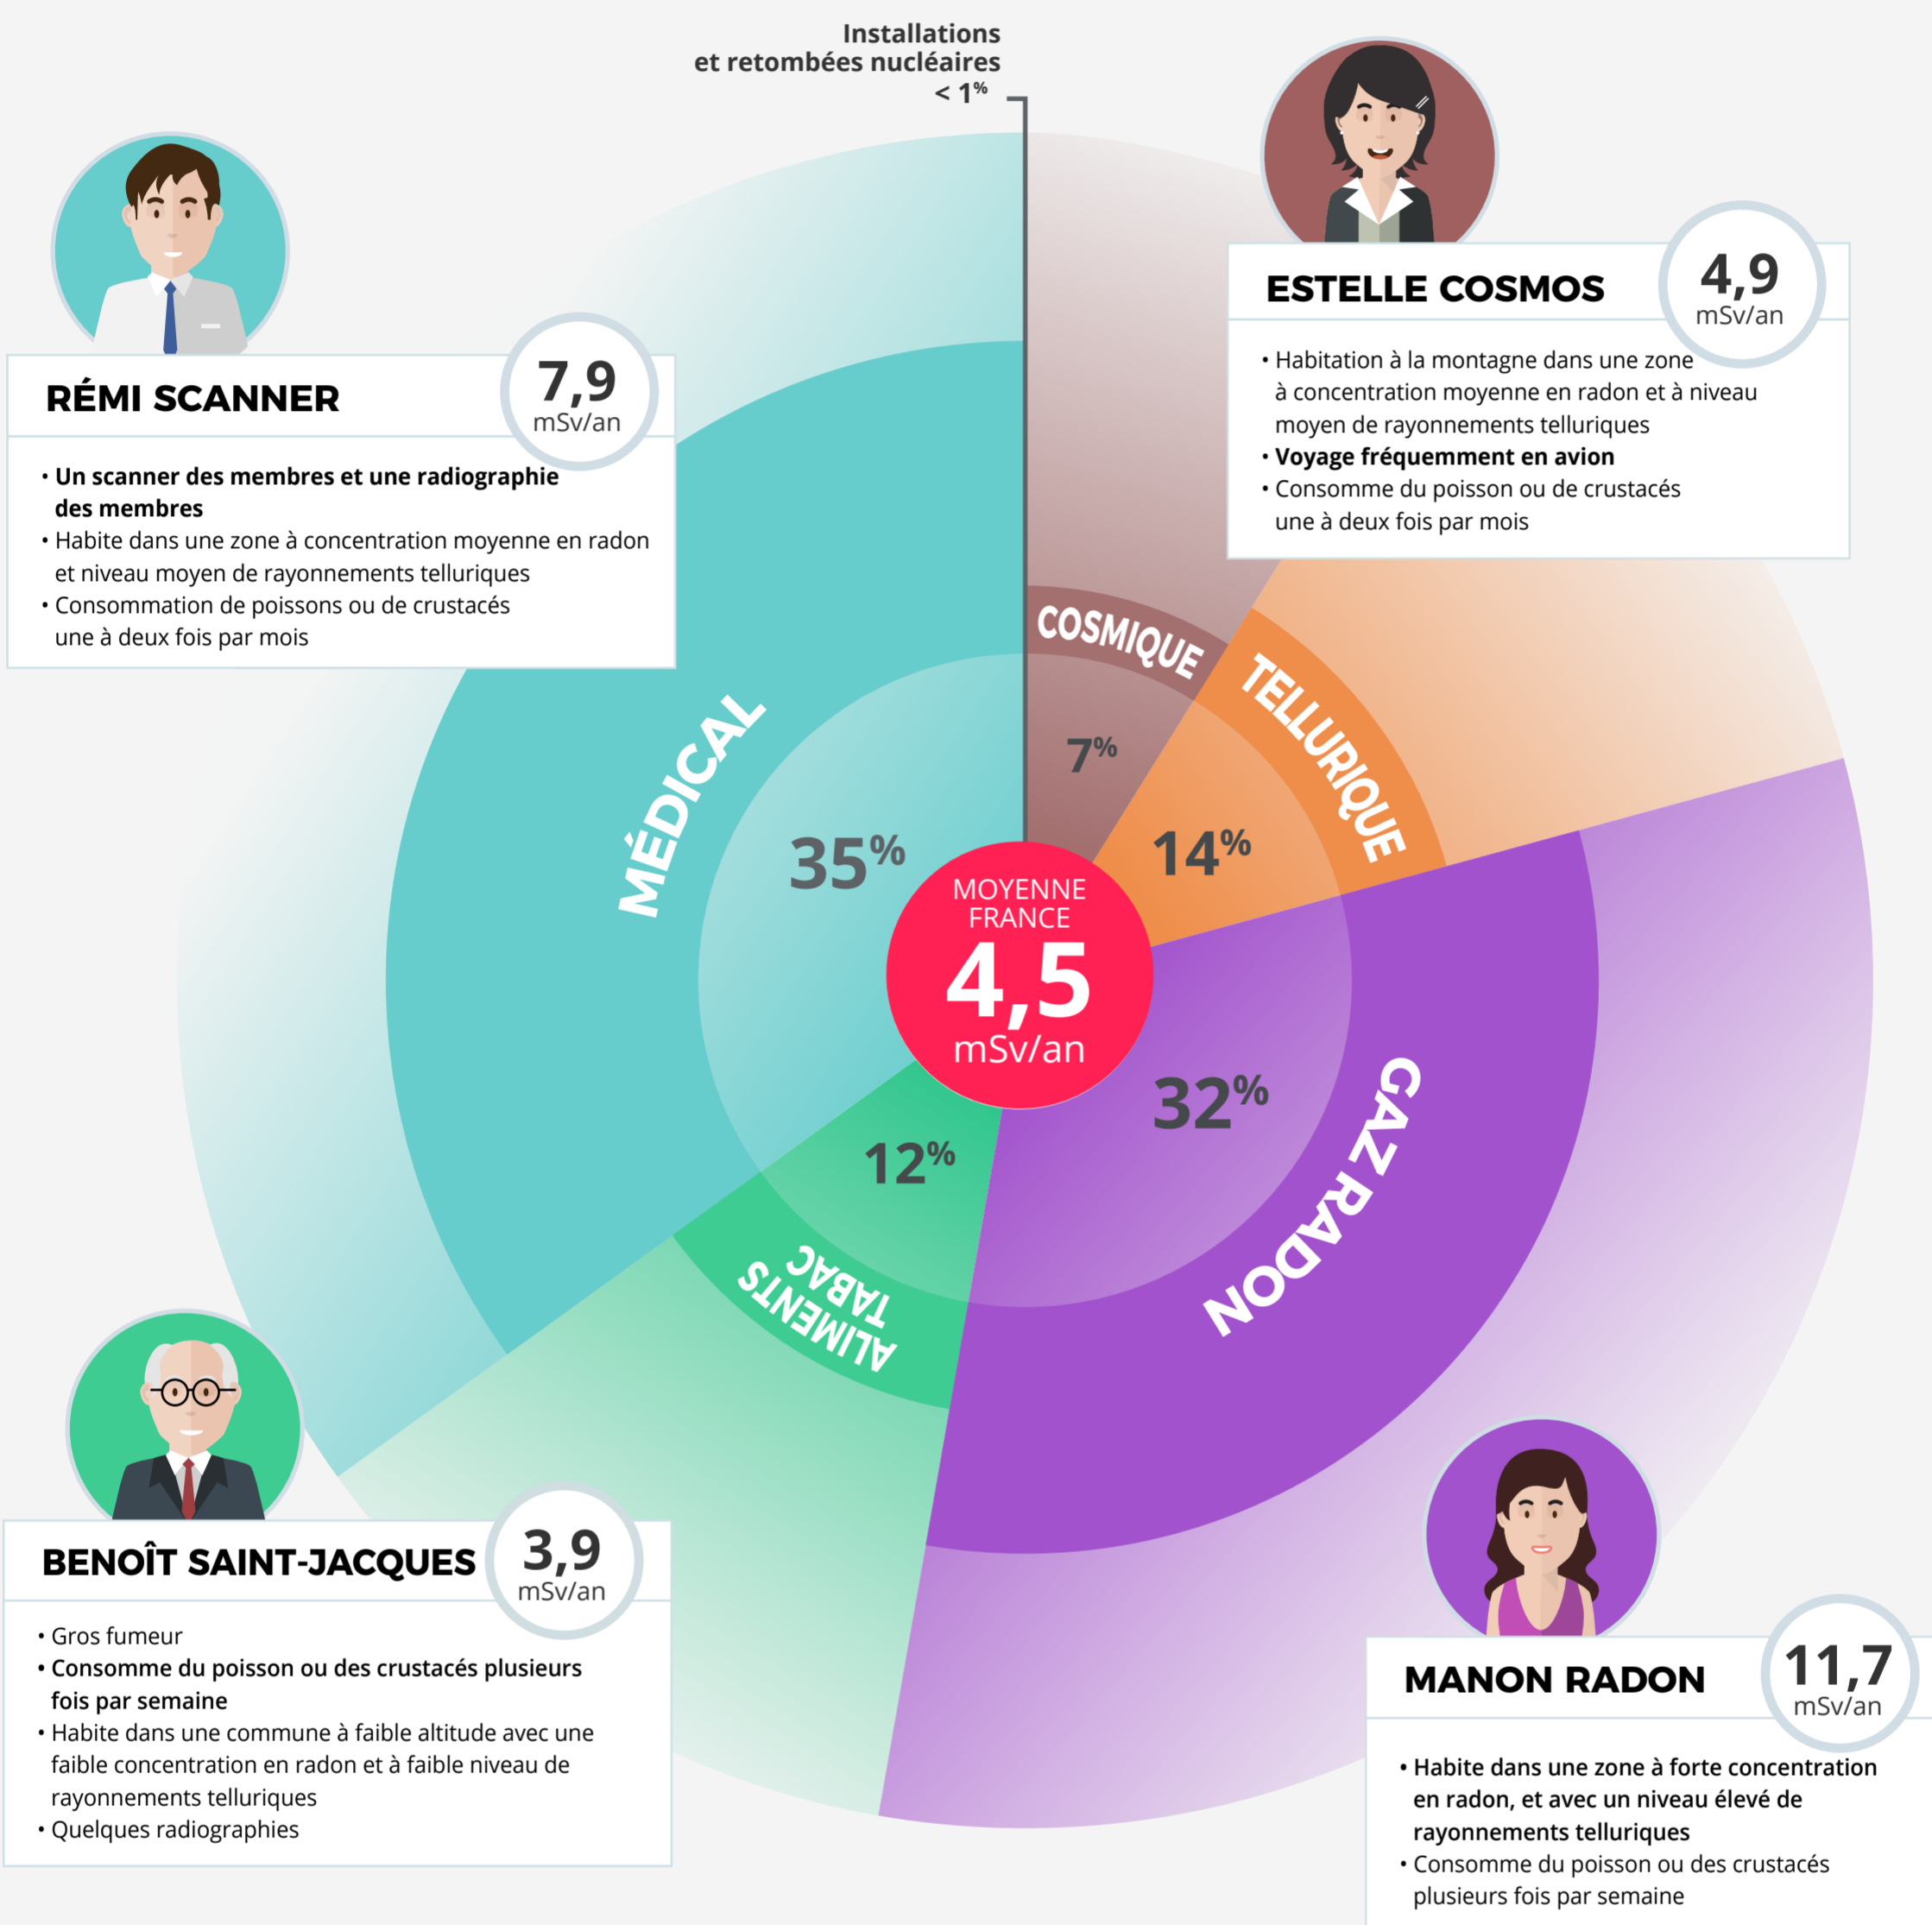

1 TOUS EXPOSÉS...

Nous sommes tous exposés en permanence et à faibles doses aux rayonnements ionisants. En France métropolitaine, l'exposition moyenne à différentes sources de radioactivité représente une dose efficace absorbée par le corps entier de 4,5 millisieverts par an (mSv/an), dont 2,9 mSv d'origine naturelle et 1,6 mSv d'origine artificielle.

MAIS TOUS DIFFÉREMMENT...

Notre exposition varie en fonction des habitudes de vie, du lieu d'habitation ou de la fréquence des examens médicaux (radiographies et scanners). Cela conduit à une dose annuelle très différente d'une personne à l'autre.

EXPOSITION MOYENNE PAR SOURCES D'EXPOSITION DOSE EN MILLISIEVERT (mSv) ABSORBÉE PAR LE CORPS ENTIER

2 PLUS OU MOINS EXPOSÉS À CHAQUE SOURCE

VALEUR MOYENNE D'EXPOSITION AVEC LA GAMME TYPIQUE DE VARIATION

1 Diagnostic médical

1,6 mSv

C'est la première source d'exposition artificielle. Elle dépend du type d'examen (radiographie ou scanner), de la zone du corps à ausculter et du nombre d'actes dans l'année. Pour une même personne, l'exposition médicale est très différente d'une année à l'autre.

Gamme de variation : de 0 à 15 mSv

2 Gaz radon

1,4 mSv

Le gaz radon émane surtout des roches granitiques et volcaniques. L'exposition varie en fonction des caractéristiques du sol, de l'habitation (matériaux, fondations, ventilation qui facilitent ou non le transfert du gaz) et des modes de vie (fréquence d'aération).

Gamme de variation : de 0,54 à 3,15 mSv

3 Rayonnements du sol

0,62 mSv

Les rayonnements telluriques dépendent de la nature du sol. Par exemple, la présence de granit, riche en éléments radioactifs, augmente la dose efficace. D'autres facteurs font varier l'exposition : temps passé à l'intérieur des bâtiments et matériaux de construction utilisés.

Gamme de variation : de 0,36 à 1,1 mSv

4 Eaux, aliments et tabac

0,55 mSv

Les aliments et les eaux de boisson contiennent naturellement des éléments radioactifs. Cette source d'exposition est plus importante pour un consommateur fréquent de poissons et de crustacés ainsi que pour les fumeurs.

Gamme de variation : de 0,4 à 3,1 mSv

5 Rayonnements cosmiques

0,32 mSv

Les rayonnements cosmiques sont provoqués par les particules en provenance du Soleil et de la Galaxie qui bombardent la Terre. Les personnes qui voyagent fréquemment en avion et les habitants de région d'altitude sont davantage concernés.

Gamme de variation : de 0,3 à 1,28 mSv

6 Installations nucléaires industrielles et militaires

0,02 mSv

Cette exposition est liée aux retombées des anciens essais d'armes nucléaires et à l'accident de Tchernobyl, notamment dans les Vosges, le Jura, les Alpes du Sud, les Pyrénées et l'est de la Corse. Les centrales et les installations nucléaires ont peu d'impact sur l'exposition de la population (0,01 mSv/an).

Gamme de variation faible