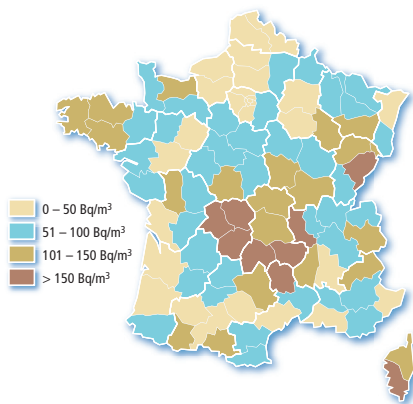

Pour connaître le potentiel radon de votre commune : www.irsn.fr/carte-radon

Moyenne par département des concentrations en radon dans l'air des habitations (en Bq/m³)