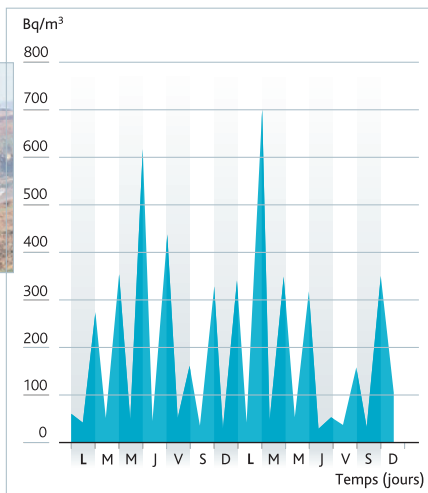

On notera les variations quotidiennes de la concentration en radon.

Sous-sols granitiques : Bretagne

Sous-sols sédimentaires : Région parisienne