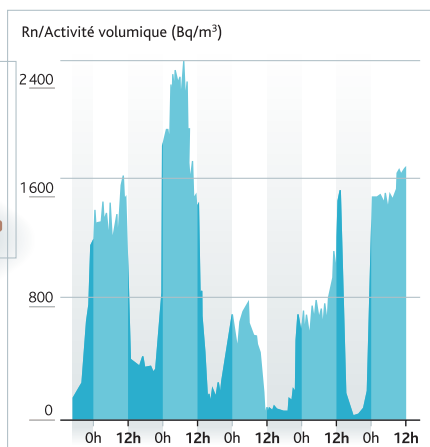

□ La concentration en radon varie selon l'occupation et les modes de vie des habitants

La concentration en radon dans la maison varie d'heure en heure au cours de la journée en fonction du degré et de la fréquence de l'ouverture des portes et fenêtres.

C'est la raison pour laquelle il est important d'effectuer une mesure représentative de la valeur moyenne annuelle.

Variations de la concentration en radon dans l'air intérieur pendant la journée.