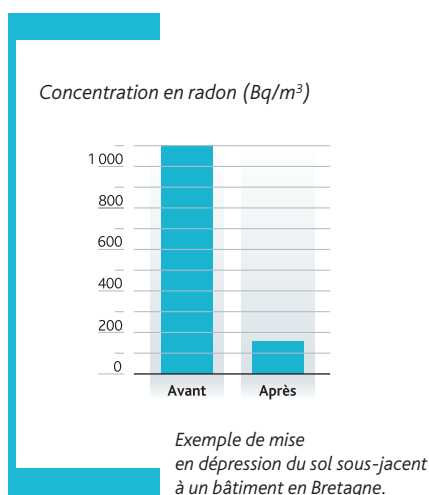

Les deux types d'actions sont généralement combinés. L'efficacité d'une technique de réduction doit toujours être vérifiée après sa mise en œuvre, en

mesurant de nouveau la concentration en radon. La pérennité de la solution retenue devra également être vérifiée régulièrement (tous les 5 à 10 ans).

CONCENTRATIONS PERSISTANTES

Au cas où les concentrations resteraient importantes, adressez-vous à l'**IRSN**, ou à l'**Autorité de sûreté nucléaire (ASN)** pour compléter les actions réalisées.