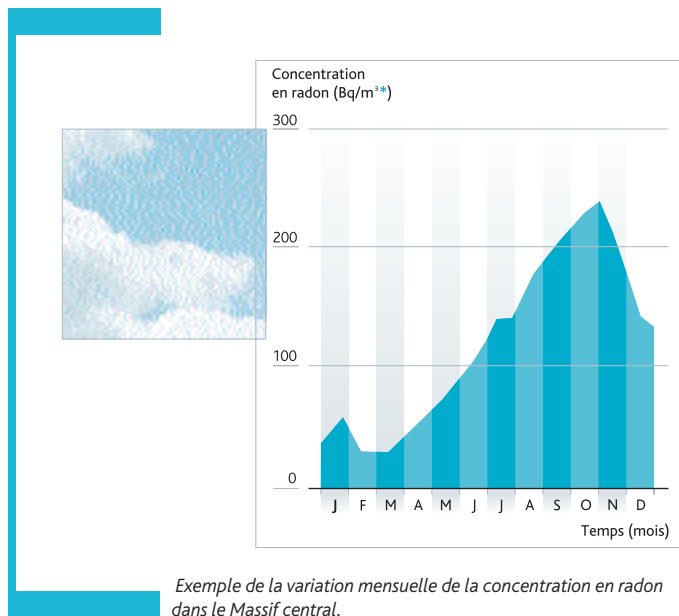

2

Le radon dans l'environnement

Le radon est produit partout à la surface de la terre à partir de l'uranium contenu dans les sols. L'émission vers l'atmosphère dépend de deux facteurs :

□ Les conditions météorologiques

Elles sont l'une des causes de la variation de la concentration en radon dans le temps en un lieu donné. En effet, suivant la composition du sol, ces conditions (vent, soleil, pluies, froid, etc.) vont modifier l'émission, à partir du sol, du radon dans l'atmosphère.

* Bq/m^3
(BECQUEREL PAR MÈTRE CUBE)

1 Bq correspond à une désintégration par seconde.
Le Bq/m^3 (ou $Bq \cdot m^{-3}$) est l'unité de mesure de la concentration en radon dans l'air.