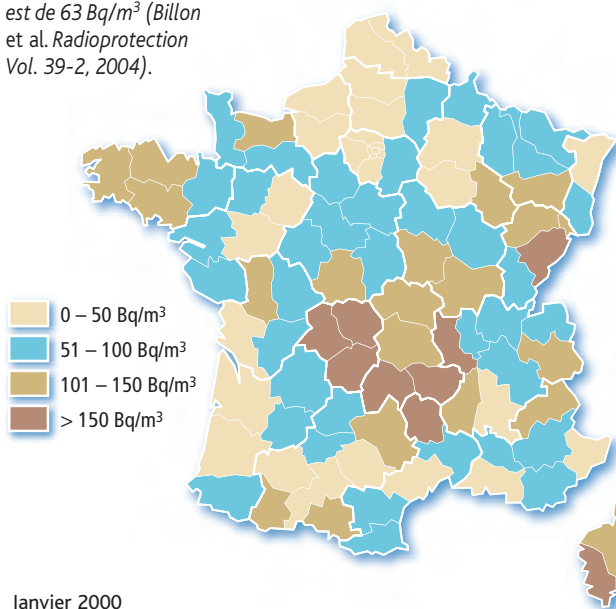

3 Le radon dans les habitations

La campagne de mesures du radon dans les habitations françaises

La cartographie départementale

L'IRSN réalise depuis plusieurs années des campagnes de mesures du radon. En règle générale, les sous-sols granitiques libèrent plus de radon que les terrains sédimentaires en raison de leurs plus grandes concen-

trations en uranium naturel. La moyenne des mesures en France est de 90 Bq/m^3 *, supérieure à la moyenne au Royaume-Uni (20 Bq/m^3) et inférieure à celle en Suède (108 Bq/m^3).

* La moyenne arithmétique nationale pondérée pour la saison, le logement et la densité de population est de 63 Bq/m^3 (Billon et al. Radioprotection Vol. 39-2, 2004).

Janvier 2000

Moyenne par département des concentrations en radon dans l'air des habitations (en Bq/m³).